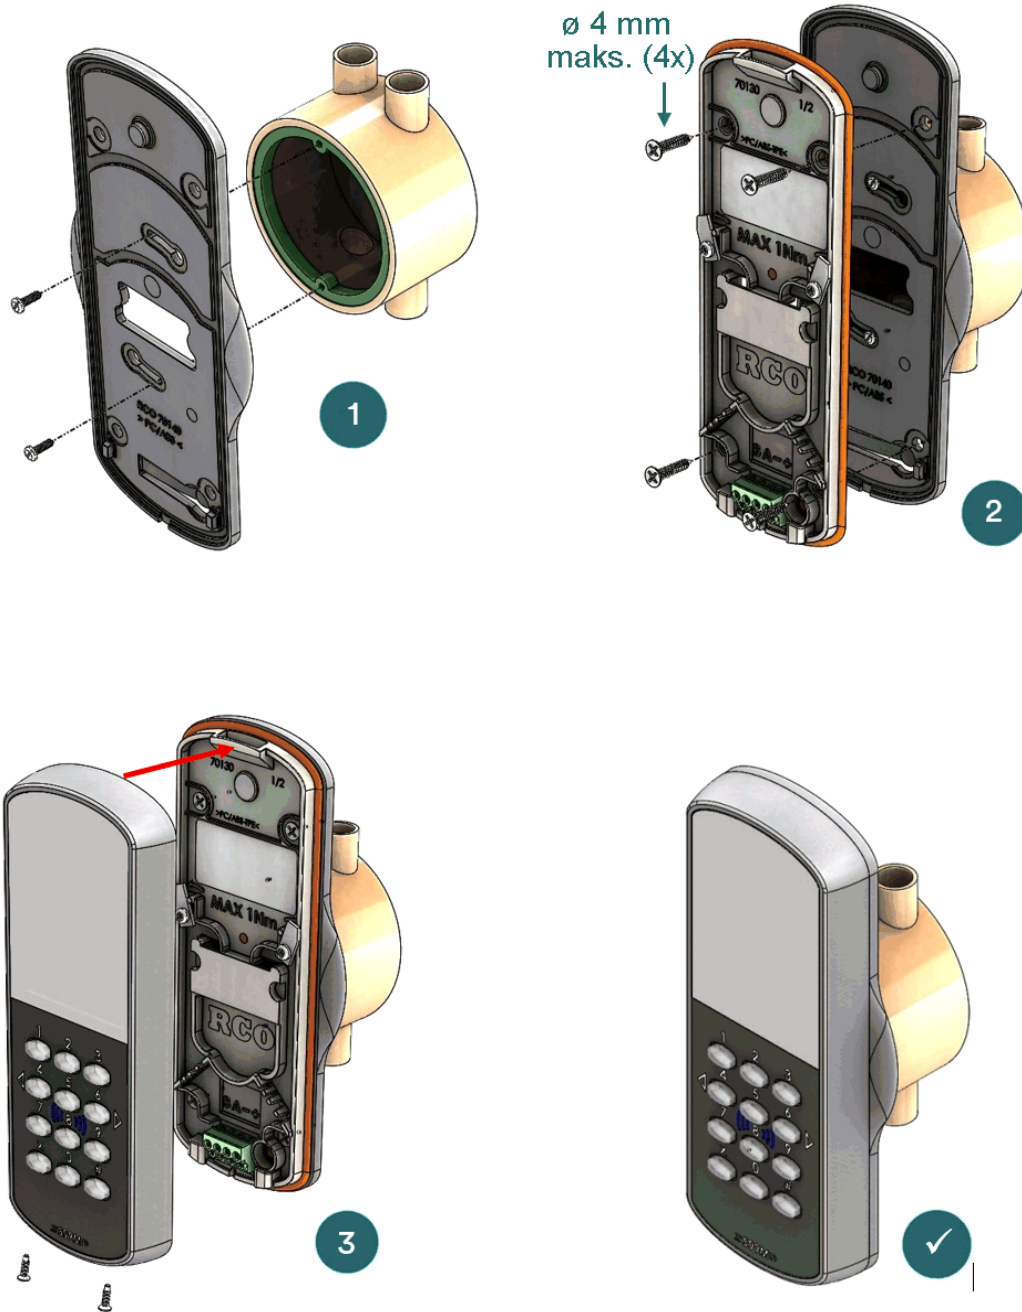

Montere ReadR 509 og MapR 509 med bokslukk

Sett enheten *forsiktig* på bakstykket.
Kjenn etter at pinnene sitter riktig før
du trykker på plass i nedkant!